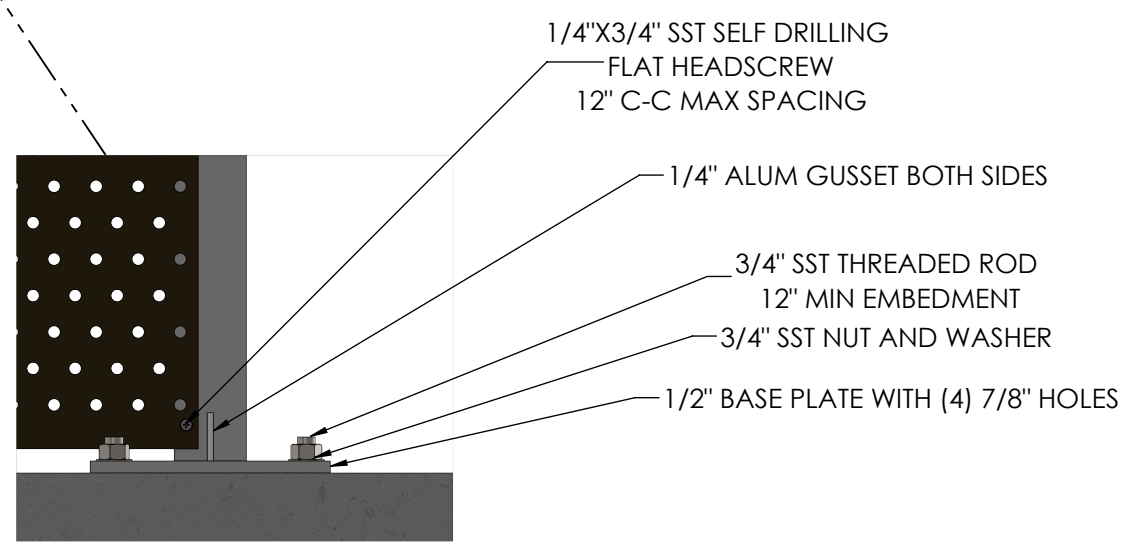

11 10 9 8 7 6 5 4 3 2 1

G
F
E
D
C
B
A

G
F
E
D
C
B
A

**SEE SPECIFICATIONS
FOR DESIGN OPTIONS.**

**NOVA
STELLAR CRAFT**

TEL: 763-777-8087
11059 LAMONT AVE NE
HANOVER, MN 55341
astrometalcraft.com/stellarcraft-products/