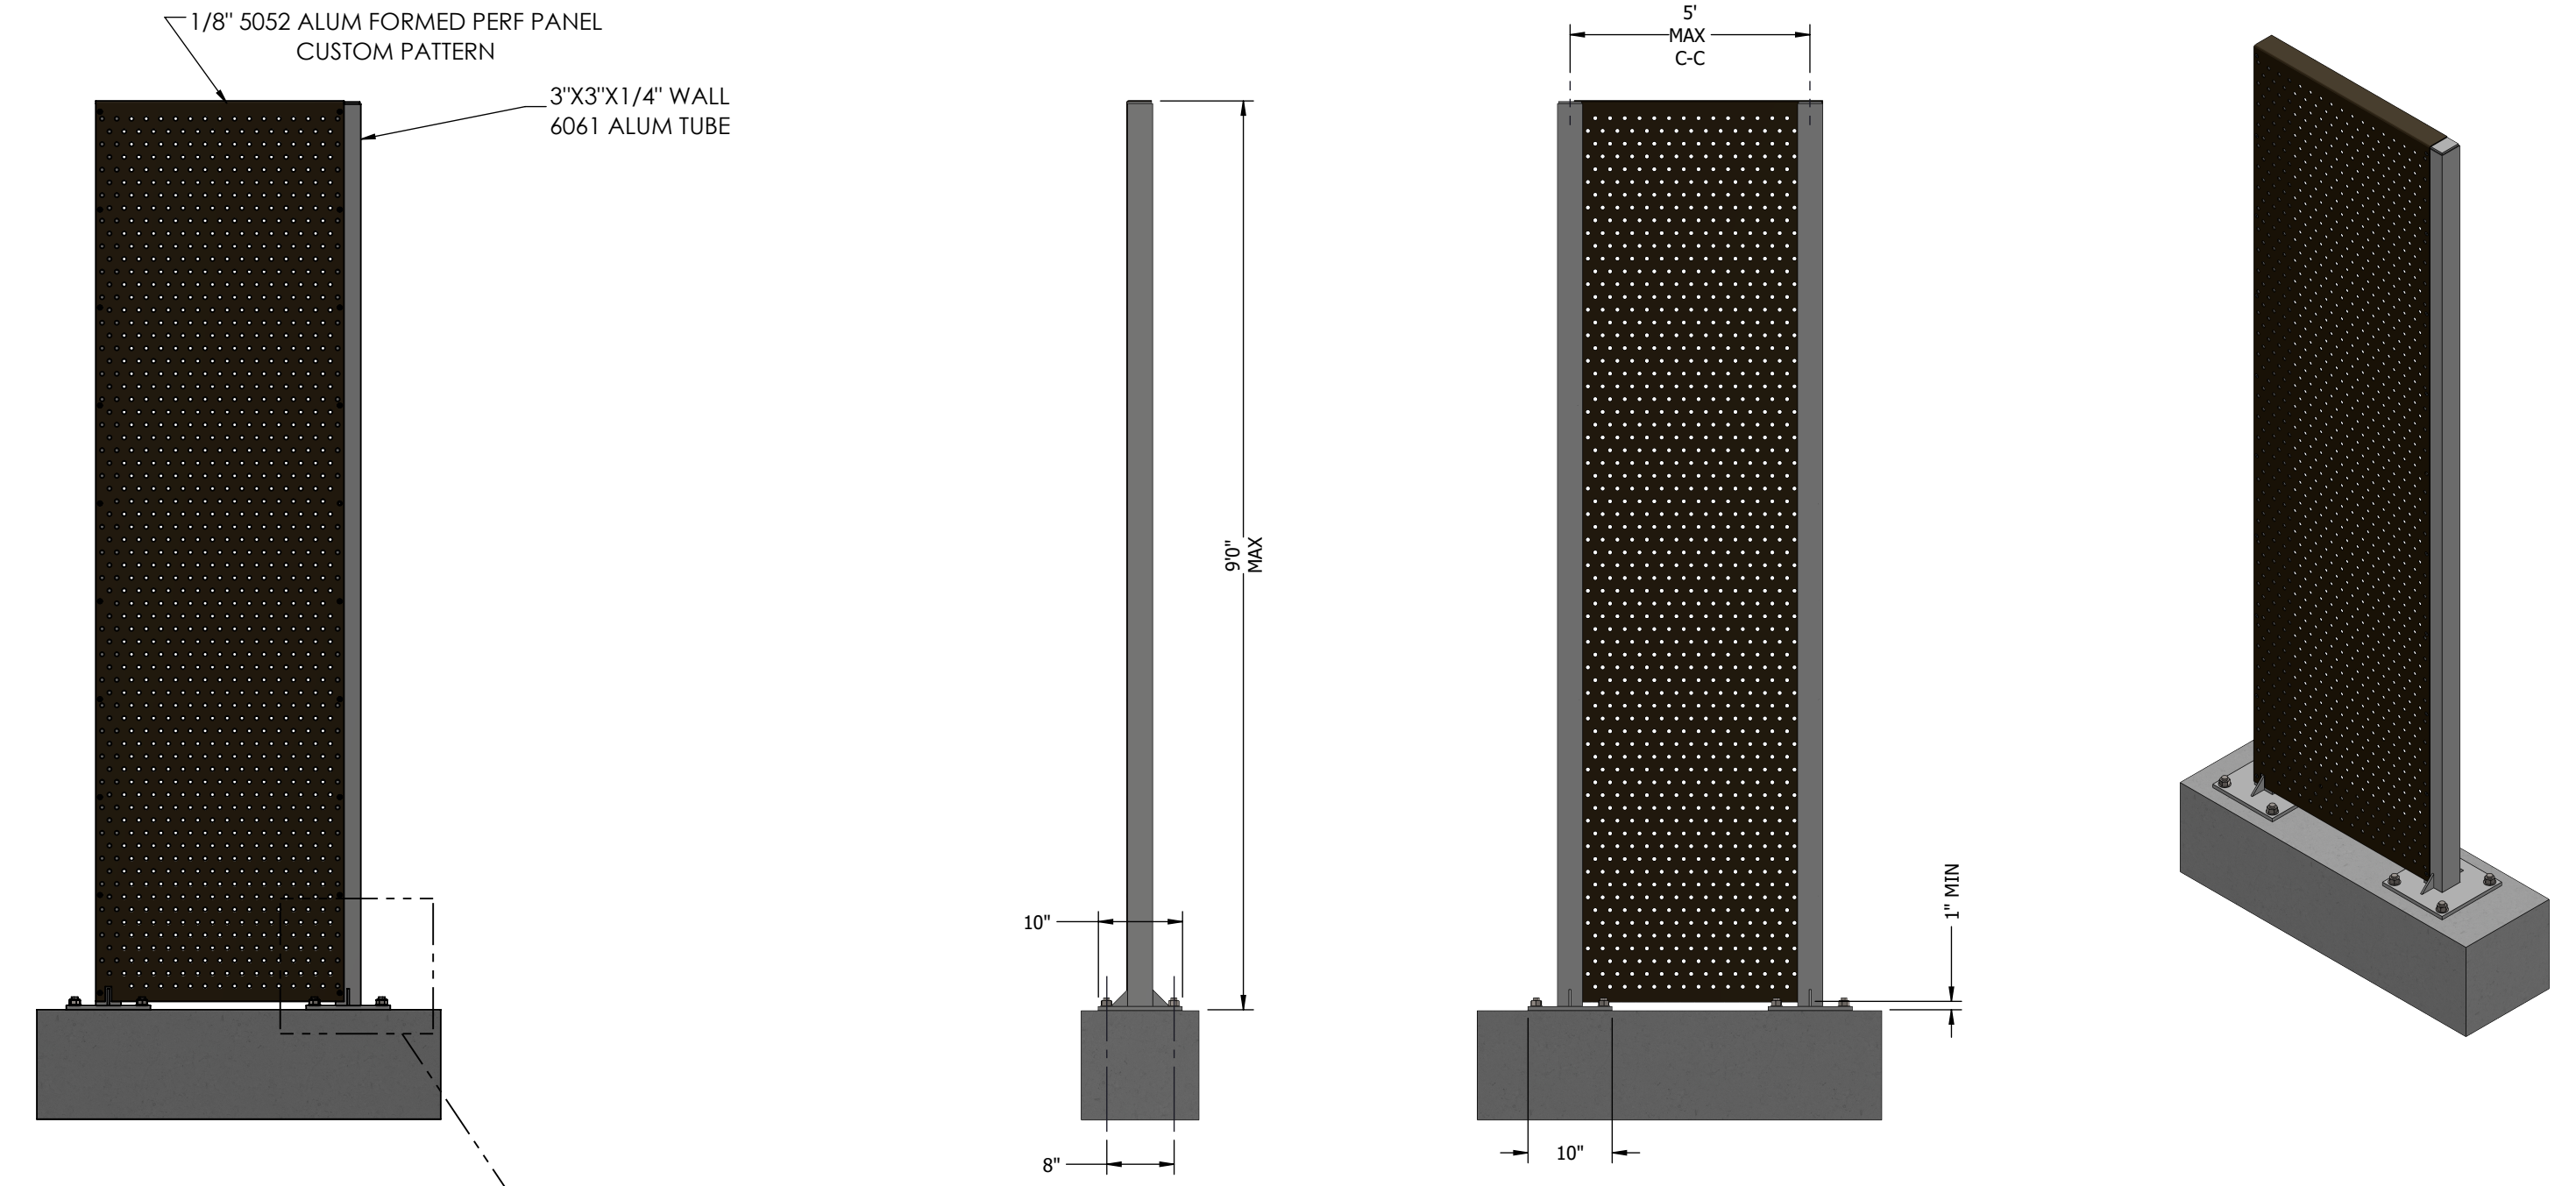

11 10 9 8 7 6 5 4 3 2 1

G
F
E
D
C
B
A

G
F
E
D
C
B
A

**SEE SPECIFICATIONS
FOR DESIGN OPTIONS.**

**NOVA
STELLAR CRAFT**

TEL: 763-777-8087
11059 LAMONT AVE NE
HANOVER, MN 55341
astrometalcraft.com/stellarcraft-products/

11 10 9 8 7 6 5 4 3 2 1