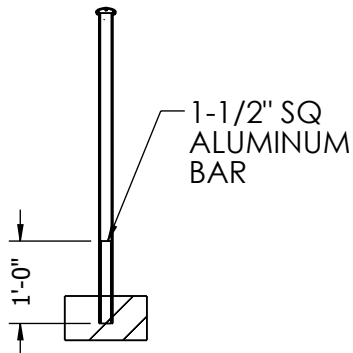

SECTION A-A

SECTION B-B

SECTION C-C

**SEE SPECIFICATIONS
FOR DESIGN OPTIONS.**

PULSAR

STELLAR * CRAFT

TEL: 763-777-8087
11059 LAMONT AVE NE
HANOVER, MN 55341
astrometalcraft.com/stellarcraft-products/